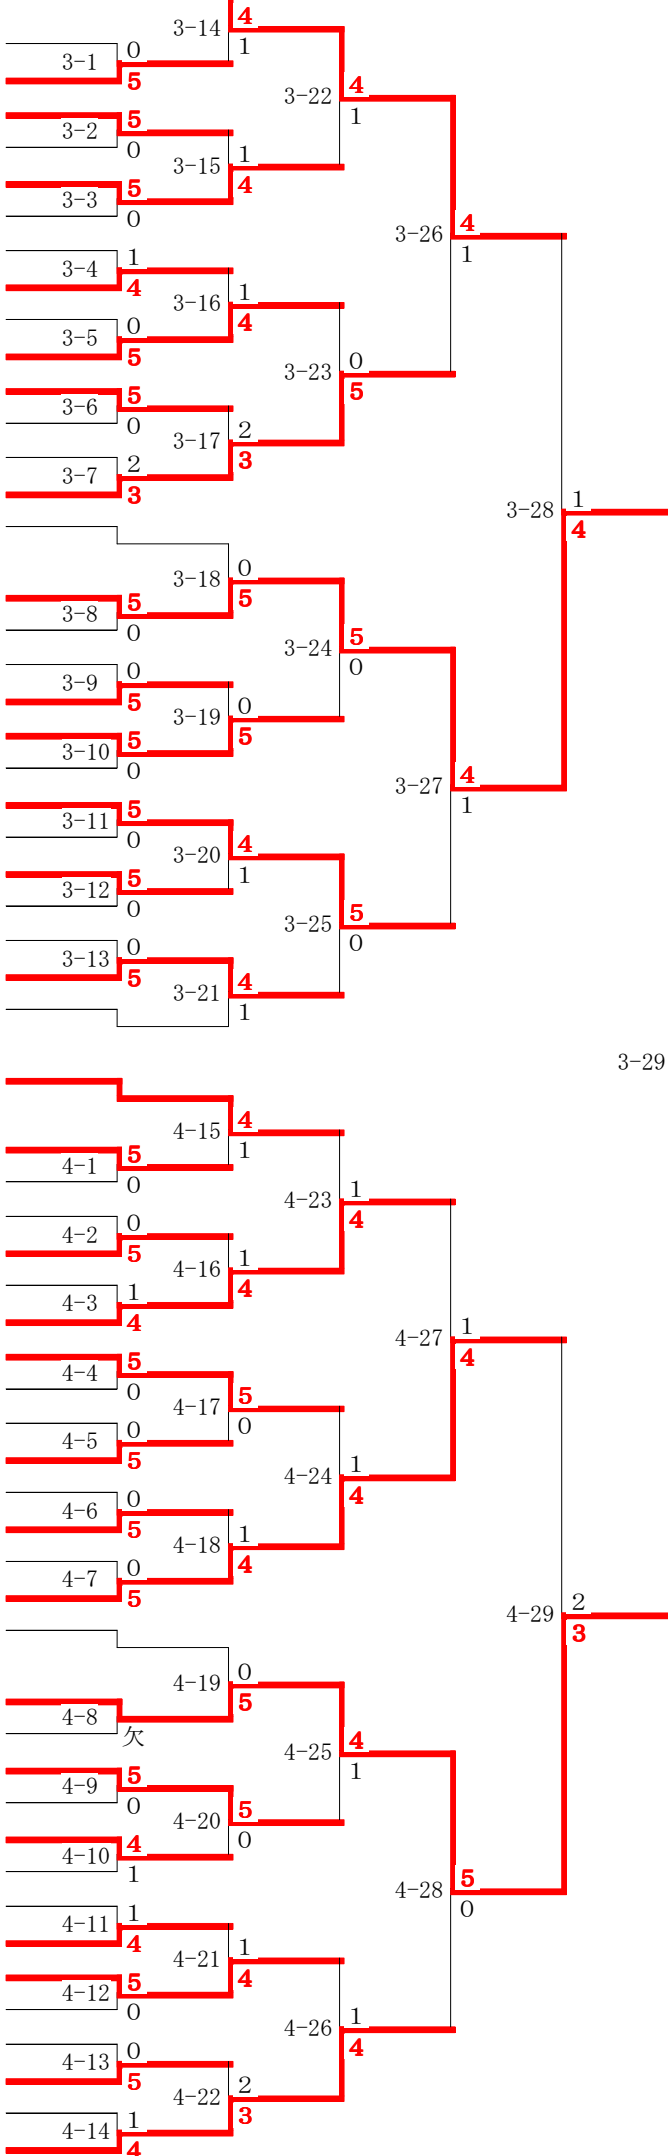

演技競技(中学生)

有田百合絵-友岡美法 (日出町 スポ少)

南彩夏-白仁田桂 (有田クラブ)

定松泰史-重見建樹 (北条クラブ)

長嶺沙希-一件田亜里紗 (尚学クラブ)

鈴木智香子-天野遥 (明治学園中学校)

大浦恵-宮武朝香 (琴平 スポ少)

工藤ありさ-三重野愛美 (由布市クラブ)

市川千裕-山本美咲 (江の浦 スポ少)

慶留間幸音-米須千祥 (西原東中学校)

丸尾友樹-坂口遥 (和白丘中学校)

森本真由子-足立龍邦 (西城こうじゅ会)

下部茉優-小間捺希 (大分東部 スポ少)

上村蓮-有村千尋 (川辺スポーツクラブ)

千歳裕香-吉田有希 (中村学園女子中学校)

三宅里奈-三宅留以 (岐阜県連盟)

津城清美-立花仁美 (須恵中学校)

春山さくら-稲富美羽 (熊本武道館)

長田貴子-大城沙奈恵 (石田中学校)

山本悠-須古井千明 (和白中学校同好会)

渡辺由貴-河野志保 (日出町連盟)

江内田友佳-広政京子 (今宿 スポ少)

上村奈央-伝道祐乃 (尚学学園)

村上ふき-菅真央 (今治東中等教育学校)

佐藤夢華-小田雪絵 (須恵クラブ)

石原ひなの-稲福和香奈 (西原東クラブ)

羽田真琴-山下愛陽 (長崎県ジュニア教室)

金政志歩-久保田梨紗 (比治山女子中学校)

佐藤麻美-谷口佳捺子 (美和台クラブ)

森藤成美-貞廣幸奈 (満濃 スポ少)

原原優佳-大城咲紀 (沖縄尚学高校附属中学校)

塚本真梨-斉藤智愛 (和白丘中学校)

篠原遥-大木結紀子 (高鍋少年団)

安里梨央-清水夏美 (喜界町連盟)

平尾桃子-渡部園 (中村学園女子中学校)

桑田千穂-藤井綾香 (三次クラブ)

橋本留緒-宮奥道子 (遠石 スポ少)

今井美咲里-白川加奈子 (満濃 スポ少)

王野可奈子-宮木彩花 (美和台クラブ)

大崎紅音-利光沙織 (日出中学校)

寄川七重-玉那覇優菜 (西原東中学校)

黒田華菜-黒田桃華 (佐賀東ジュニア)

遠藤江里子-直倉千紘 (須恵中学校)

福田有気-梶並優里香 (岡山養徳館)

山内彩加-矢野満咲起 (熊本県連盟)

重見太智-長澤圭 (北条 スポ少)

大岡光-秋山弥生 (満濃クラブ)

森田眞生-丸山剛尚 (明治学園中学校)

大岡光-秋山弥生 (満濃クラブ)