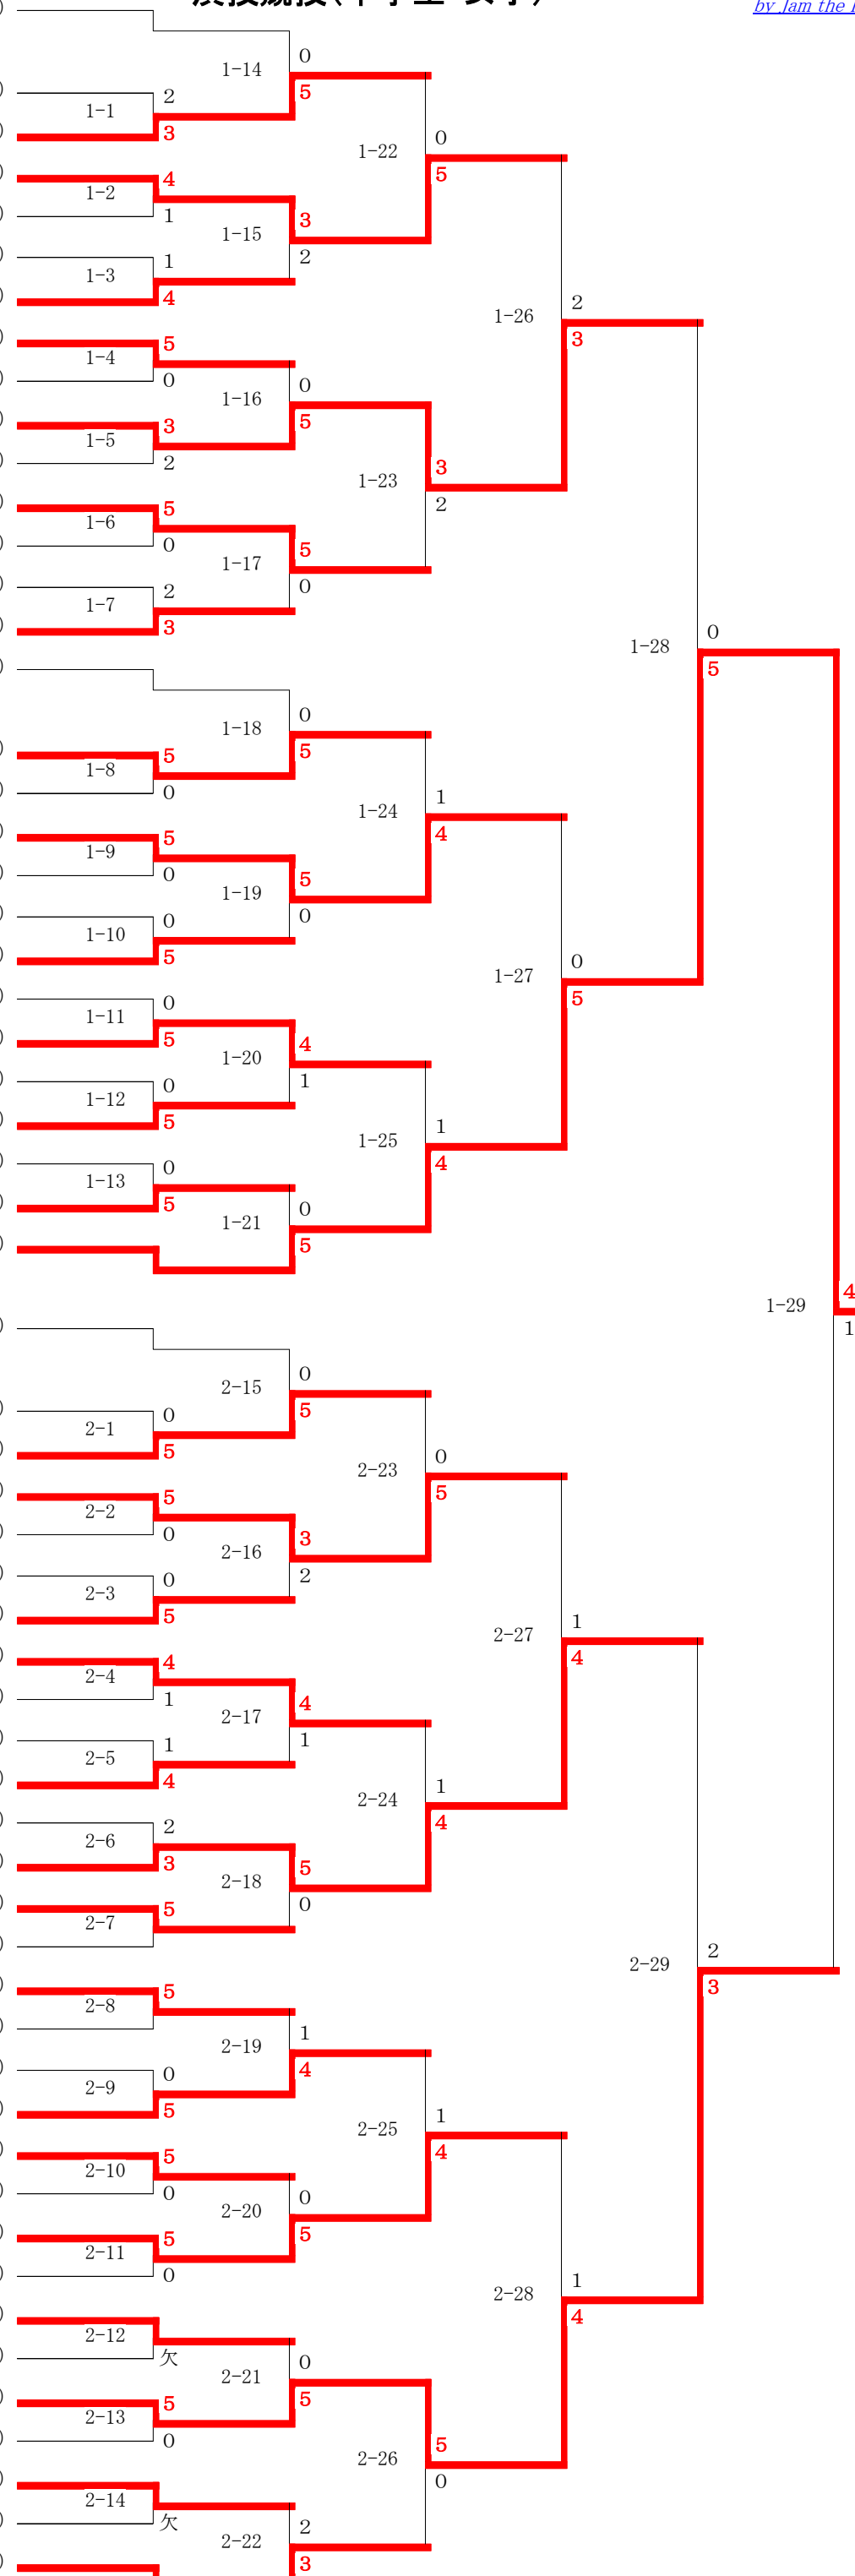

# 演技競技(中学生・女子)

植月小也香 - 黒石李恵 ( 養 徳 館 )  
野村葵 - 波江美保里 ( 須 恵 ク ラ ブ )  
有田愛 - 尾花麻衣 ( 豊 岡 ク ラ ブ )  
江越由季 - 福田美幸 ( 佐 賀 市 連 盟 )  
下部綾子 - 志村美寿季 ( 大 分 東 部 ス ポ 少 )  
小谷夏季 - 諸見ありさ ( 西 原 東 中 ク ラ ブ )  
井原桃 - 橋田唯 ( 今 治 東 中 学 校 )  
木戸仁美 - 藤崎真央 ( 和 歌 山 信 愛 女 子 中 学 校 )  
荒金奈瑠美 - 井門未来 ( 日 出 ク ラ ブ )  
城間琴音 - 城間さやか ( 友 愛 ク ラ ブ )  
中島愛来 - 中島悠来 ( 須 恵 中 学 校 )  
大岡響 - 金關百合子 ( 満 濃 中 学 校 )  
南美沙季 - 今村麻子 ( 川 辺 町 連 盟 )  
吉田果林 - 坂本佳乃子 ( 尚 綱 中 学 校 )  
折居美香 - 野中みの里 ( 和 白 中 学 校 )  
進本かれん - 高橋奈瑠美 ( 明 治 学 園 中 学 校 )  
藤原佑子 - 小石理萌子 ( 日 出 町 ス ポ 少 )  
石川美佑 - 安食朱里 ( 斐 川 ク ラ ブ )  
大内彩花 - 長澤美咲 ( 北 条 ス ポ 少 )  
春田萌 - 宮原有希 ( 和 白 丘 中 学 校 )  
田口茂世 - 中村望都子 ( 鹿 島 ク ラ ブ )  
賀数理世 - 翁長瞳 ( 久 茂 地 ク ラ ブ )  
伏岡李紗 - 佐々木菜摘 ( 段 原 ク ラ ブ )  
高倉江里子 - 志賀百合栄 ( 中 村 学 園 女 子 中 学 校 )  
鈴立千尋 - 萩原千晴 ( 松 浦 ク ラ ブ )  
間部智美 - 石和美咲 ( 日 出 町 連 盟 )  
楠由伊 - 氏原楓 ( 高 松 連 盟 )  
岩本季枝 - 川嶋優花 ( 和 歌 山 市 雄 湊 ク ラ ブ )  
比嘉宏奈 - 城間望 ( 西 原 東 中 学 校 )  
坂東沙貴子 - 遠藤真加 ( 和 歌 山 市 雄 湊 ク ラ ブ )  
武石真奈 - 遠藤綾子 ( 須 恵 ク ラ ブ )  
南風沙 - 南沙奈美 ( 川 辺 町 連 盟 )  
人見沙紀 - 山本雄大 ( 姫 路 あ が ほ ク ラ ブ )  
北川未来 - 植田早紀 ( 桜 町 中 学 校 )  
上原美咲 - 佐久間友里恵 ( 日 向 市 連 盟 )  
小川絵美 - 田中利江 ( 中 村 学 園 女 子 中 学 校 )  
比嘉美奈子 - 大城朱音 ( 西 原 中 学 校 )  
田口真衣 - 佐藤妃七子 ( 日 出 町 ス ポ 少 )  
中村明惟子 - 中川知美 ( 鹿 島 ク ラ ブ )  
立石麻衣 - 小河志穂里 ( 和 白 丘 中 学 校 )  
佐藤比呂 - 前出知夏 ( 日 出 ク ラ ブ )  
今中郁香 - 足立朱穂 ( 広 島 ク ラ ブ )  
渡部彩香 - 村上優 ( 北 条 ス ポ 少 )  
吉田愛 - 三輪晴香 ( 琴 平 ス ポ 少 )  
清水楓 - 友岡希 ( 日 出 中 学 校 )  
稗田友里 - 岡部茉里香 ( 今 治 東 中 学 校 )  
百田奈々 - 有富由起 ( 須 恵 中 学 校 )  
千田安梨沙 - 角谷香織 ( 和 歌 山 信 愛 女 子 中 学 校 )  
石橋一恵 - 鉦谷葉子 ( 琴 平 中 学 校 )  
阿部佳穂 - 大久保飛鳥 ( 豊 岡 ク ラ ブ )  
砂川佳奈子 - 大城成未 ( 西 原 東 中 ク ラ ブ )  
橘玲奈 - 有村智華 ( 川 辺 ス ポ ー ツ ク ラ ブ )  
近藤芽衣 - 森田結妃 ( 明 治 学 園 中 学 校 )  
宇田川志歩里 - 渡部聖菜 ( 屋 島 ス ポ 少 )  
呉屋亜里沙 - 米須陽香 ( 西 原 東 中 学 校 )  
益本めぐみ - 稲富美帆 ( 熊 本 武 道 館 )  
江内田明日香 - 大和雅 ( 今 宿 ス ポ 少 )  
森永菜心 - 中山優花 ( 佐 賀 市 連 盟 )  
後藤里沙 - 芝尾真紀 ( 日 出 町 連 盟 )

比嘉宏奈 - 城間望  
( 西 原 東 中 学 校 )