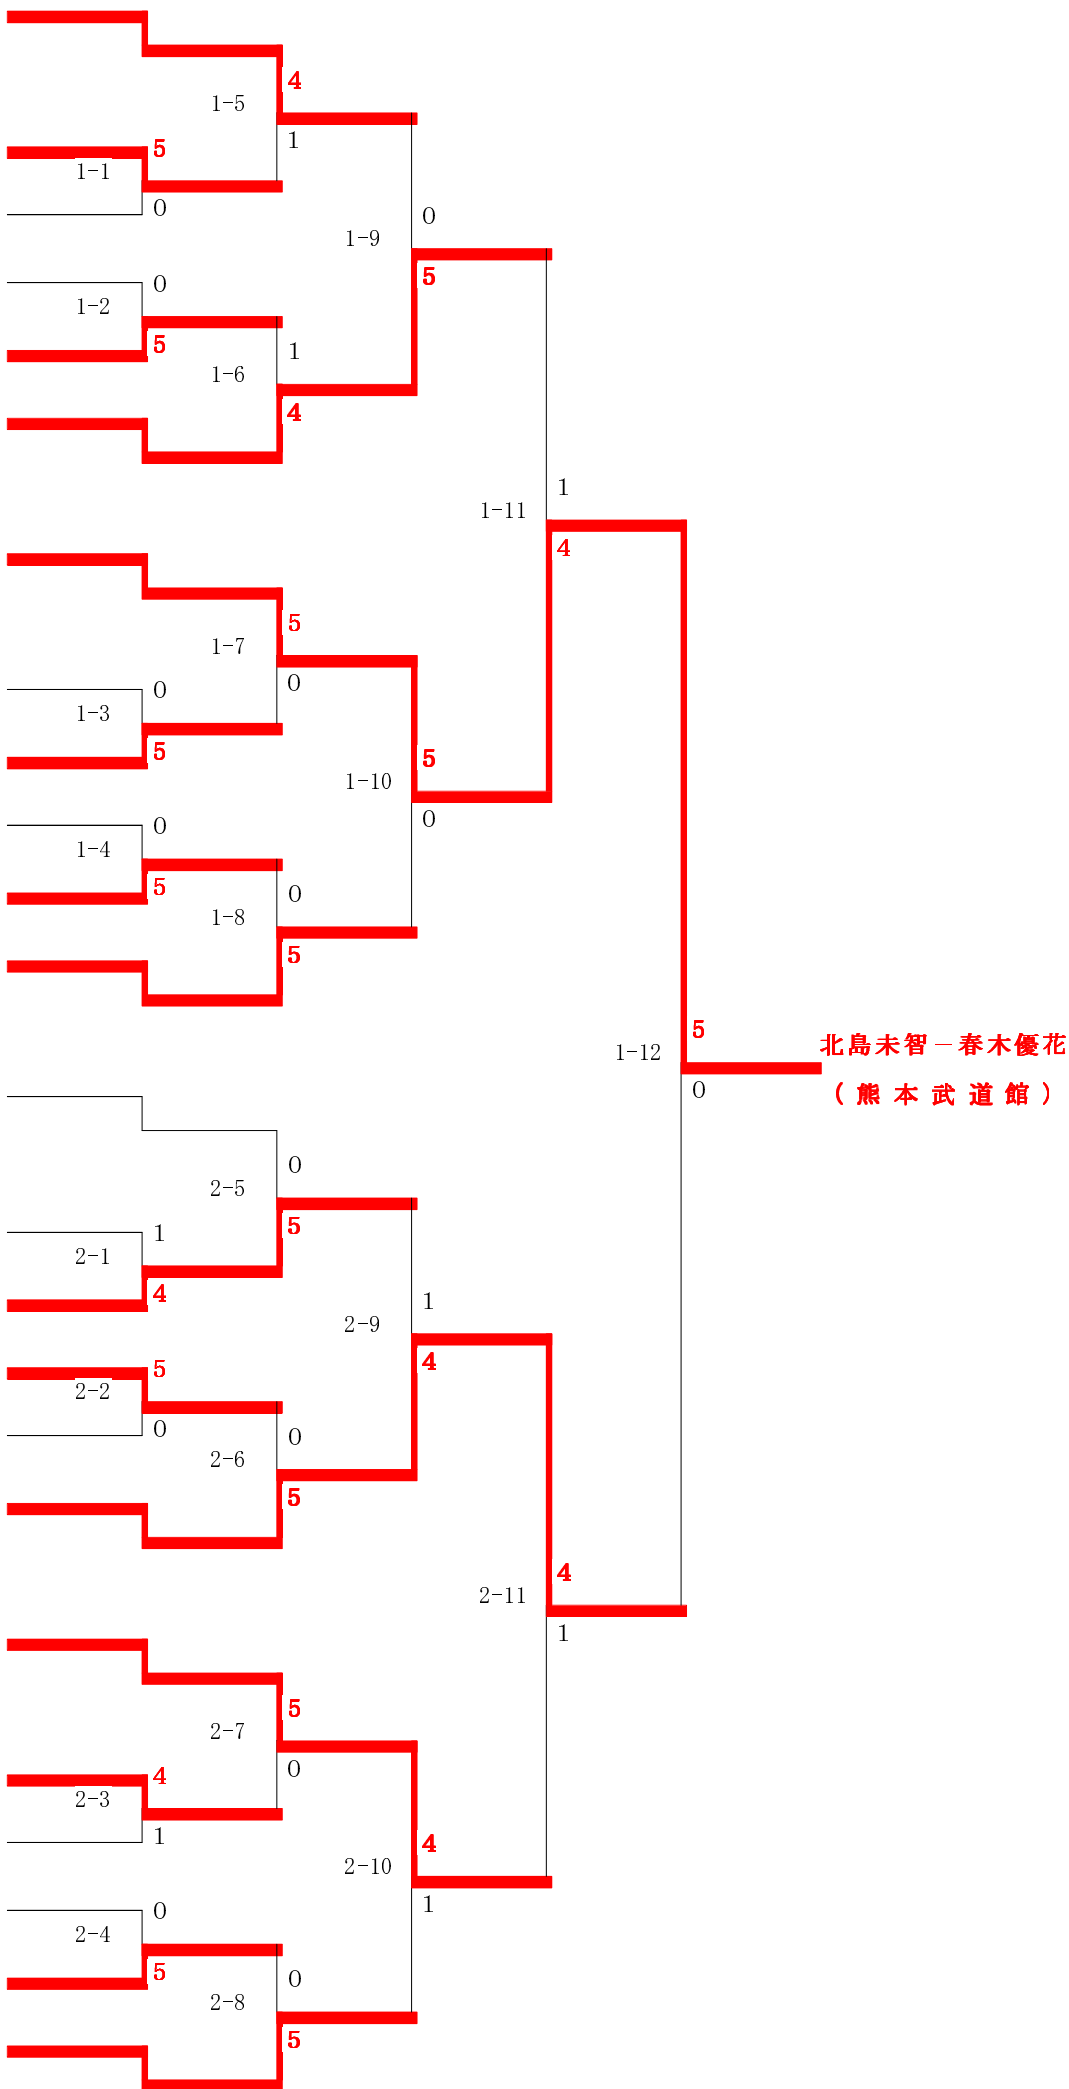

演技競技(小学・低学年)

玉村 綺音 - 山内 希咲 (与那原クラブ)

中村 奈々 - 柴田 賢花 (北九州市連盟)

水上 花梨 - 田中 日菜 (有田クラブ)

渡辺 栞奈 - 羽賀 杏実 (美和台クラブ)

黒須 未来 - 岩崎 悠陽 (江の浦スポ少)

松田 奈々 - 神山 愛姫 (北条クラブ)

北島 未智 - 春木 優花 (熊本武道館)

島袋 千明 - 上間 朱梨 (与那原町スポ少)

小間 七瀬 - 富来 李佳 (大分東部スポ少)

横畑 斗辰 - 久保 春喜 (西城こうじゅ会)

都築 ほのか - 目野 穂乃香 (柳川教室)

内門 胡夏 - 丸野 麗那 (川辺町連盟)

目野 誠孝 - 木元 麻莉子 (柳川教室)

神村 悠太 - 丸野 樹綺 (川辺スポーツクラブ)

中山 亜莉沙 - 太田 晋汰朗 (愛媛県武道館教室)

屋比久 香織 - 仲宗根 愛弥 (与那原クラブ)

山本 亜子 - 大仲 沙和 (清水クラブ)

名和 栞 - 川野 真奈 (大分東部スポ少)

宮城 優月 - 仲原 悠花 (与那原町スポ少)

中村 理子 - 柴田 衣璃子 (北九州市連盟)

高橋 弥由 - 馬木 奈苗 (北条スポ少)

小副 川李 - 笠原 万智 (鹿島クラブ)

篠原 明日香 - 椎木 麻有 (高鍋少年団)

西守 郁香 - 山本 葵 (美和台クラブ)

北島未智 - 春木優花
(熊本武道館)