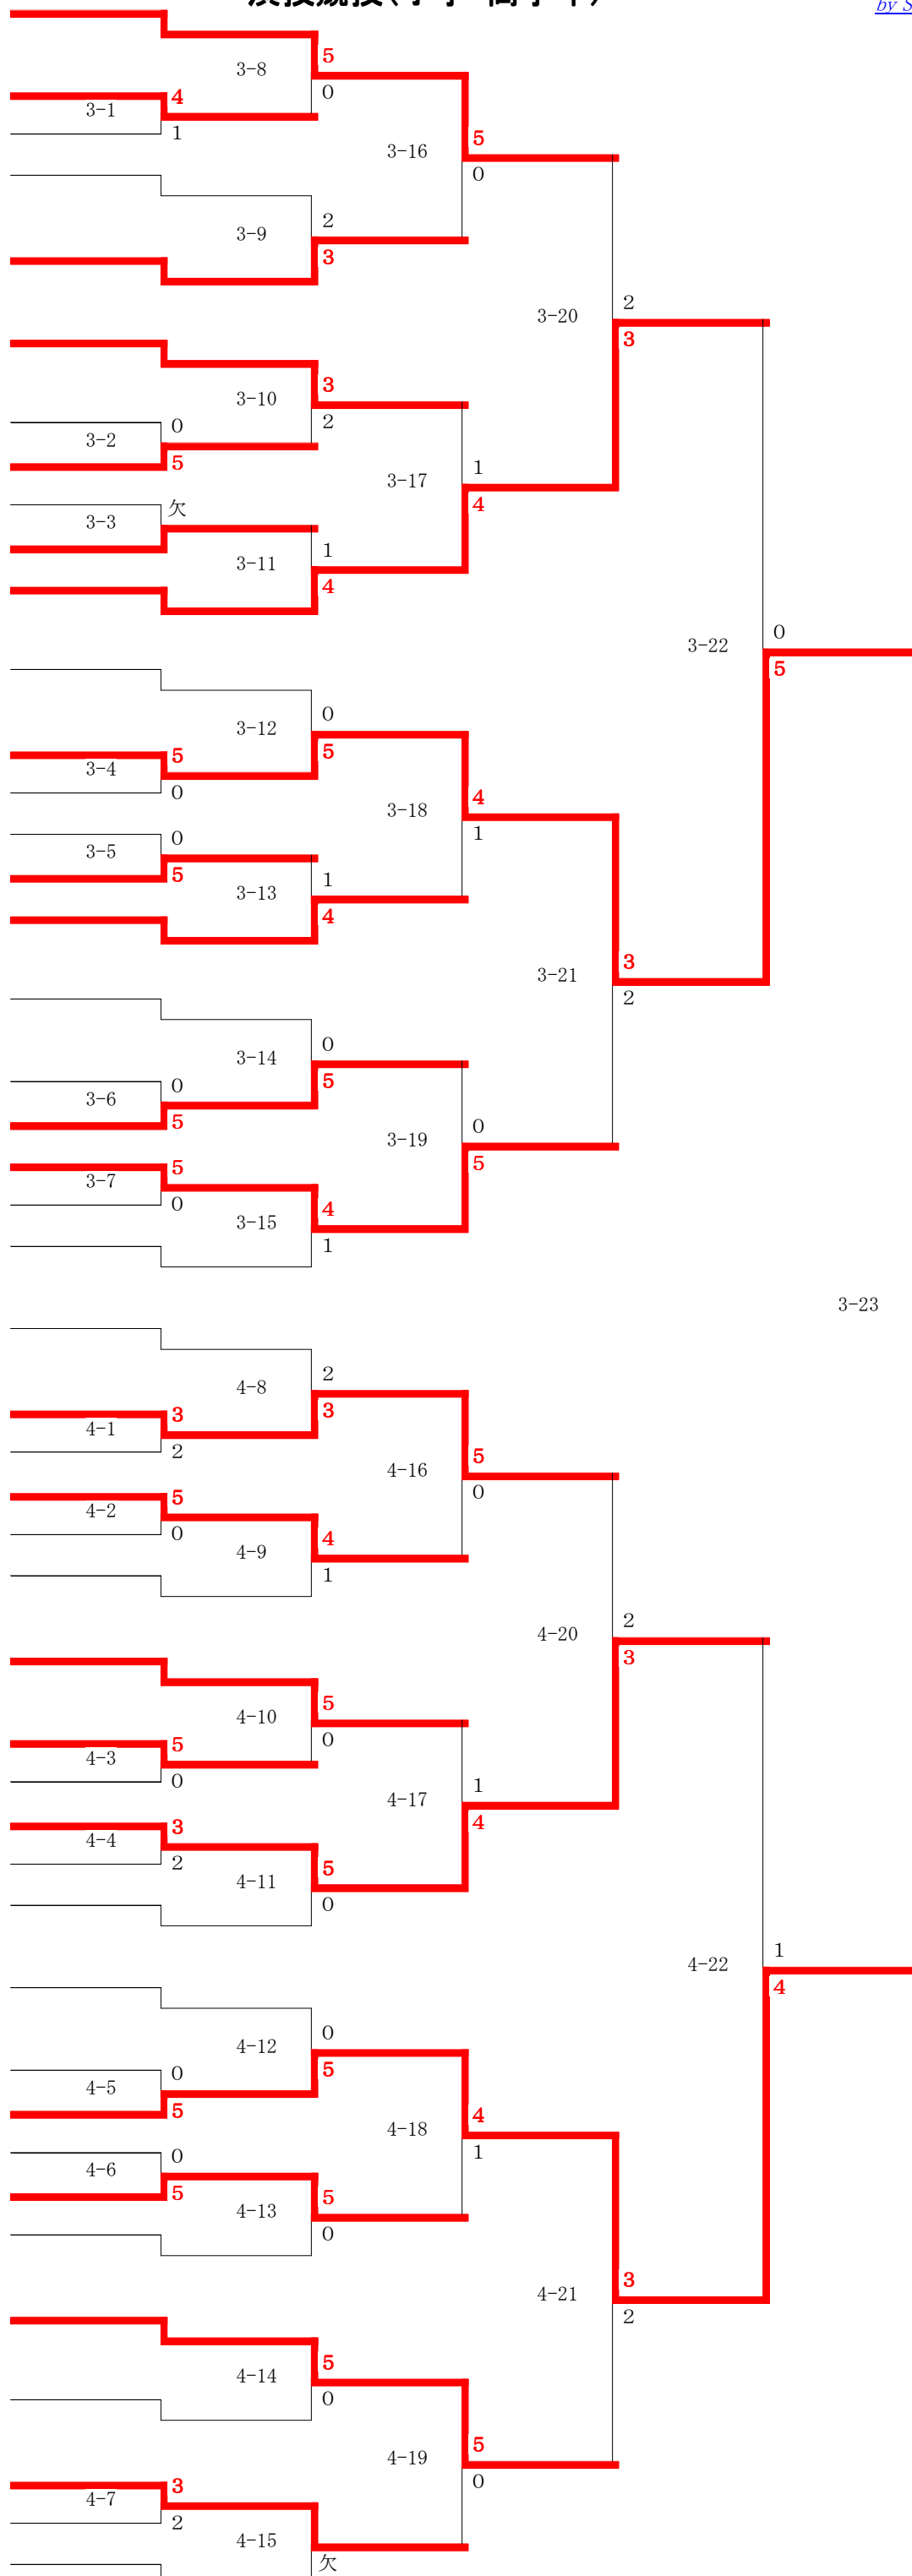

# 演技競技(小学・高学年)

渡辺祥子 - 稲富美妃 (熊本県連盟)  
川野亜美 - 篠原久美愛 (キッズ柳川教室)  
松田拓朗 - 宇高樹 (北条クラブ)  
橋口友美 - 笠原桃子 (鹿島クラブ)  
北垣瑠那 - 藤村美由希 (三次クラブ)  
信安真有 - 森田真生 (北九州)  
園田茉央 - 松山千華 (由布市教室)  
宮本小春 - 高松夏希 (今宿スポ少)  
星野瑞穂 - 原知那 (平田クラブ)  
萩原千尋 - 神田舞 (松浦クラブ)  
大城沙奈恵 - 川本莉紗子 (久茂地クラブ)  
村上ふき - 村上萌 (北条スポ少)  
金城唯 - 玉城由望 (西原クラブ)  
佐藤夢華 - 佐藤愛華 (宇美教室)  
羽田真琴 - 山下愛陽 (長崎県ジュニア教室)  
吉永まみ - 古川慧月 (有田クラブ)  
大浦恵 - 宮武朝香 (琴平スポ少)  
湯地麻莉菜 - 有村千尋 (川辺スポーツクラブ)  
長尾美由紀 - 山本志乃 (春日市椰の会スポ少)  
有田百合絵 - 友岡美法 (日出町スポ少)  
左子未弓 - 梶並優里香 (養徳館)  
西香菜子 - 橋本知佳 (塩田クラブ)  
岩本星 - 岩崎萌果 (江の浦スポ少)  
瀨瀬綾萌 - 福田有気 (勝央クラブ)  
浅野緑 - 深見日南子 (日出町連盟)  
岩崎流華 - 石田未来 (江の浦小学校)  
岡崎美奈 - 前村咲希 (日吉小学校)  
中村美都里 - 香田萌 (塩田クラブ)  
上村蓮 - 鳥濱菜月 (川辺町連盟)  
目野由莉香 - 目野愛実 (キッズ柳川教室)  
金城桜子 - 高良奈央 (久茂地クラブ)  
土江萌絵 - 星野温美 (斐川スポ少)  
重見太智 - 長澤圭 (北条クラブ)  
広政京子 - 中野杏香 (今宿スポ少)  
安藤菜々瀬 - 田中芽衣 (由布市教室)  
磯本紗穂 - 牟田麻里彩 (松浦クラブ)  
南彩夏 - 吉永有希 (西有田クラブ)  
山内彩加 - 溝上美咲 (熊本武道館)  
進宮美加 - 宮崎文香 (北九州)  
安岡梨乃 - 平林みなみ (土佐清水クラブ)  
山城恵実 - 津波古妃乃 (西原クラブ)  
小間捺希 - 下部茉優 (大分東部スポ少)  
湯下明日香 - 河津有希乃 (宇美教室)  
辻朱音 - 坂東賢太 (和歌山市雄湊クラブ)  
岩本葵 - 石田早紀 (江の浦スポ少)  
黒田華菜 - 木須遥佳 (佐賀東ジュニア)

3-22: 0, 5  
3-20: 2, 3  
3-17: 1, 4  
3-21: 2, 3  
3-19: 5  
3-22: 2, 5  
3-23: 2, 3  
金城唯 - 玉城由望 (西原クラブ)